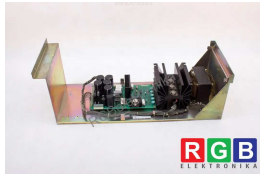

Reparatur von A14B-0026-B002 FANUC

Wir reparieren jedes SIEMENS Gerät. Wenn Sie das Gerät, an dem Sie interessiert sind, nicht finden, kontaktieren Sie uns. Wir holen die Geräte **kostenlos** per Kurier oder persönlich ab, so dass wir die Reparatur auch in wenigen Stunden durchführen können. Wir diagnostizieren Ihr Gerät **kostenlos**, und wenn Sie sich entscheiden, auf die Reparatur bei uns zu verzichten, dann müssen Sie keine Kosten tragen. Wir bieten eine **24-monatige Garantie** auf die gesamte Reparaturleistung an. Wir sind 24 Stunden am Tag erreichbar, auch an Wochenenden und Feiertagen. Rufen Sie uns **unter der 24/7-Nummer [+48 71 750 09 77](tel:+48717500977)** an und lassen sich sofort helfen.

TECHNISCHE ANGABEN

HERSTELLER	FANUC
MODELL	A14B-0026-B002
KATEGORIE	Servoverstärker und Wechselrichter
ABMESSUNGEN	64.0 cm x 64.0 cm x 23.0 cm
GEWICHT	12.0 kg
ANDERE NAMEN	A14B0026B002 | A14B0026 B002 | A14B0026-B002 | A14B 0026B002 | A14B 0026 B002 | A14B 0026-B002 | A14B-0026B002 | A14B-0026 B002 | A14B-0026-B002

SCHREIBEN SIE UNS
info24@rgbrepairs.de

SUPPORT RUND UM DIE UHR VERFÜGBAR
[+48 717 500 977](tel:+48717500977)