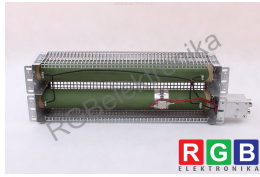

Reparatur von ERBD047R01K2 LENZE

Wir reparieren jedes SIEMENS Gerät. Wenn Sie das Gerät, an dem Sie interessiert sind, nicht finden, kontaktieren Sie uns. Wir holen die Geräte **kostenlos** per Kurier oder persönlich ab, so dass wir die Reparatur auch in wenigen Stunden durchführen können. Wir diagnostizieren Ihr Gerät **kostenlos**, und wenn Sie sich entscheiden, auf die Reparatur bei uns zu verzichten, dann müssen Sie keine Kosten tragen. Wir bieten eine **24-monatige Garantie** auf die gesamte Reparaturleistung an. Wir sind 24 Stunden am Tag erreichbar, auch an Wochenenden und Feiertagen. Rufen Sie uns **unter der 24/7-Nummer [+48 71 750 09 77](tel:+48717500977)** an und lassen sich sofort helfen.

TECHNISCHE ANGABEN

HERSTELLER	LENZE
MODELL	ERBD047R01K2
KATEGORIE	Andere
SERIE	ERBD

SCHREIBEN SIE UNS
info24@rgbrepairs.de

SUPPORT RUND UM DIE UHR VERFÜGBAR
[+48 717 500 977](tel:+48717500977)